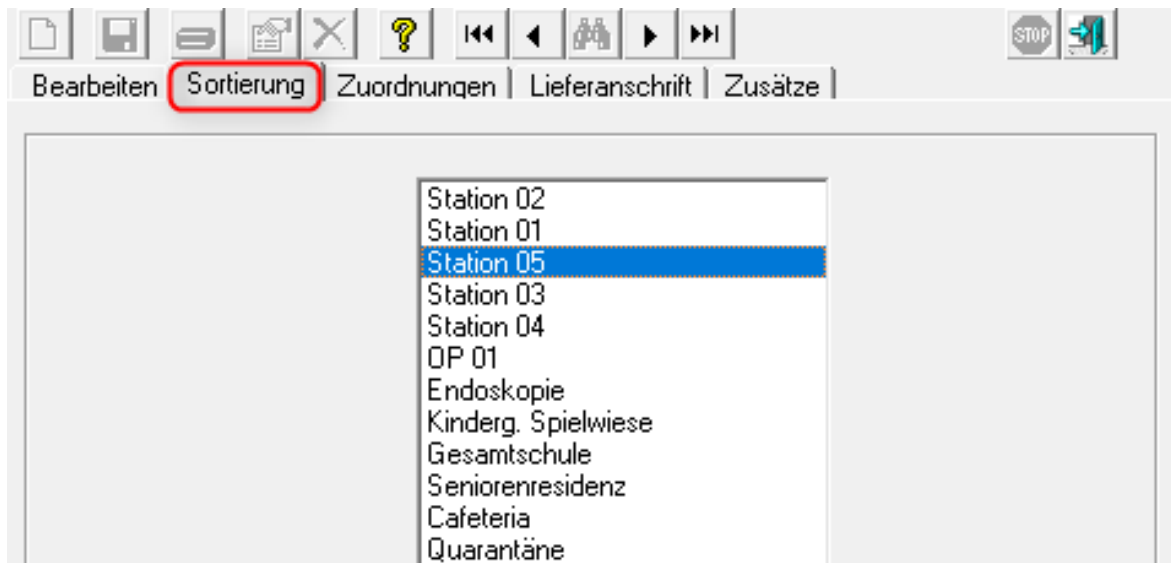

Stationen sortieren

Vorwort / Beschreibung

Um die Stationen in Ihrer gewünschten Reihenfolge zu sortieren, gehen Sie in die Küchensteuerung / Stammdaten / Stationen / Sortierung

Mit den Pfeilen  können Sie die Stationen an die gewünschte Stelle sortieren.